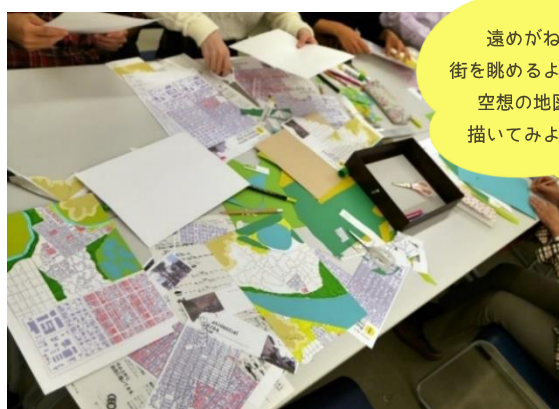

「めがねと旅する美術展」関連ワークショップ

空想の街に、地図をトクッ！

道がたくさん交わるところは、人がたくさんいる街で、くねくね道が一本しかないところは、きっと山道。地図を見ただけでも、その場所の風景や雰囲気などがなんとなく浮かんできます。逆に思い浮かんだ風景や雰囲気を、地図で描いてみることもできます。誰も行ったことのない、知らない街の第一発見者として、空想地図を作って、初めて見る街を想像してみませんか？誰でも地図を作ることができます。地図が苦手な人や、慣れてない人でもご安心ください。

開催日 **2019年1月20日(日)**

場所 静岡県立美術館・実技室

対象 小学生から大人まで
※小学3年生以下は親子でご参加ください。

時間 12:45~16:00(12:30 受付開始)

材料費 300円程度

定員 40名

講師：今和泉 隆行

7歳の頃から空想地図(実在しない都市の地図)を描く空想地図作家。大学生時代に47都道府県300都市を回って全国の土地勘をつけ、地図を通じた人の営みを読み解き、新たな街の見方を見出す。情報デザイン、記事執筆、社員研修、テレビドラマの地理監修・地図製作に携わっている。空想地図は現代美術作品として、各地の美術館で展示巡回中。主な著書に「みんなの空想地図」(2013年)、「地図感覚(仮)」(2019年1月予定)